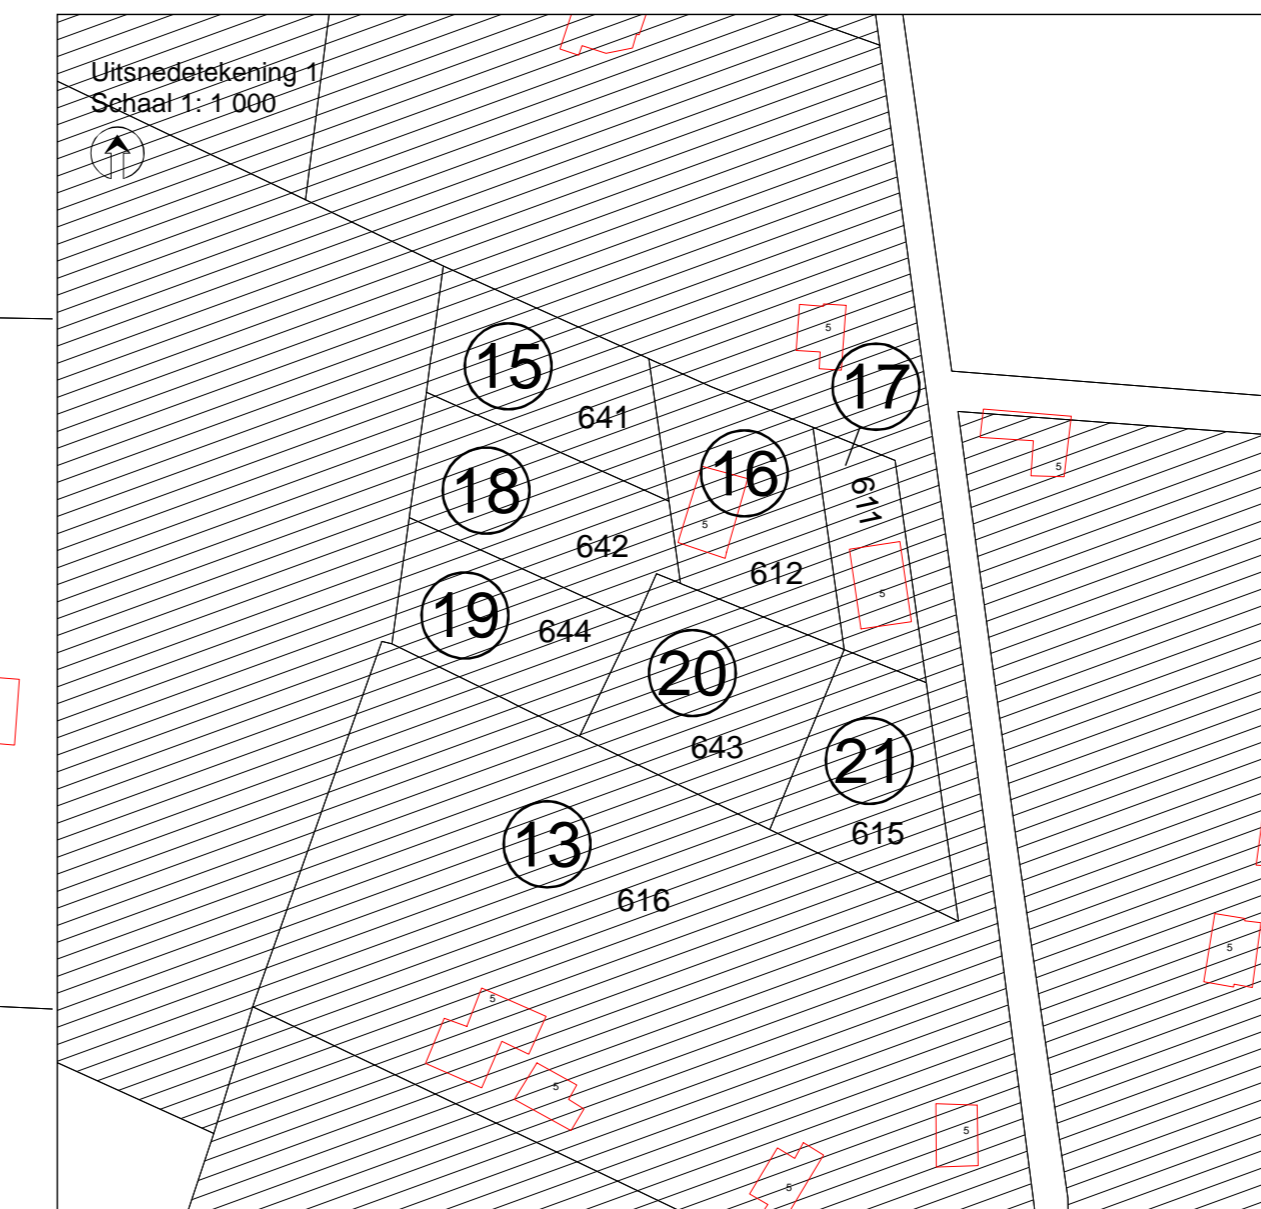

Kadastrale gemeente Rucphen, sectie Q

Kadastrale gemeente Rucphen, sectie Q

Kadastrale gemeente Rucphen, sectie R

Kadastrale gemeente Rucphen, sectie K

Kadastrale gemeente Rucphen  
Burgerlijke gemeente Rucphen

- Verklaring:
- 223 Perceelnummer
  - 40 Grondplannummer
  - Voor vestiging voorkeursrecht aangewezen perceel
  - Kadastrale perceelgrens
  - Bebouwingscontour
  - Kadastrale sectiegrens

Bijlage behorende bij besluit t.b.v. de vestiging van een voorkeursrecht Gemeente Rucphen  
 Wvg Schijf Noord  
 Grondplantekening

Schaal: 1: 2.000	Project 373-23.8043
Formaat: A0 (1189 x 841)	Tekeningnr 373.23.8043-GPN001
Datum: 10 maart 2023	