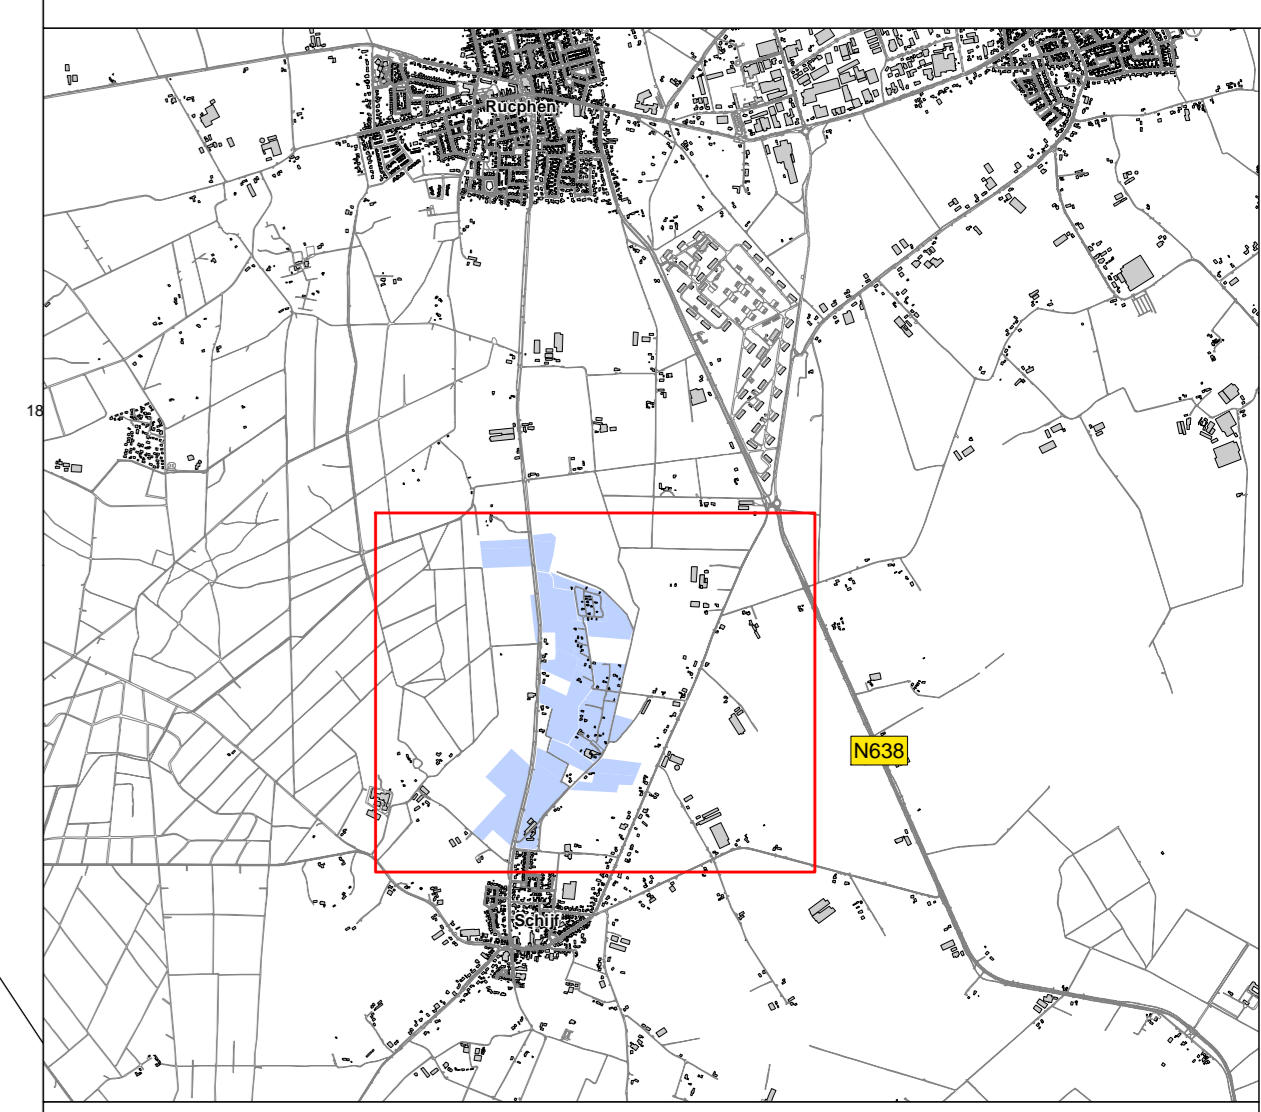

Kadastrale gemeente Rucphen, sectie Q

Kadastrale gemeente Rucphen, sectie Q

Kadastrale gemeente Rucphen, sectie R

Kadastrale gemeente Rucphen, sectie K

Kadastrale gemeente Rucphen  
Burgerlijke gemeente Rucphen

- Verklaring:
- 223 Perceelnummer
  - 40 Grondplannummer
  - Voor vestiging voorkeursrecht aangewezen perceel
  - Kadastrale perceelgrens
  - Bebouwingscontour
  - Kadastrale sectiegrens

Bijlage behorende bij besluit t.b.v. de vestiging van een voorkeursrecht Gemeente Rucphen  
 Wvg Schijf Noord  
 Grondplantekening

Schaal: 1: 2.000	Project 373-23.8043
Formaat: A0 (1189 x 841)	Tekeningnr 373.23.8043-GPN001
Datum: 10 maart 2023	